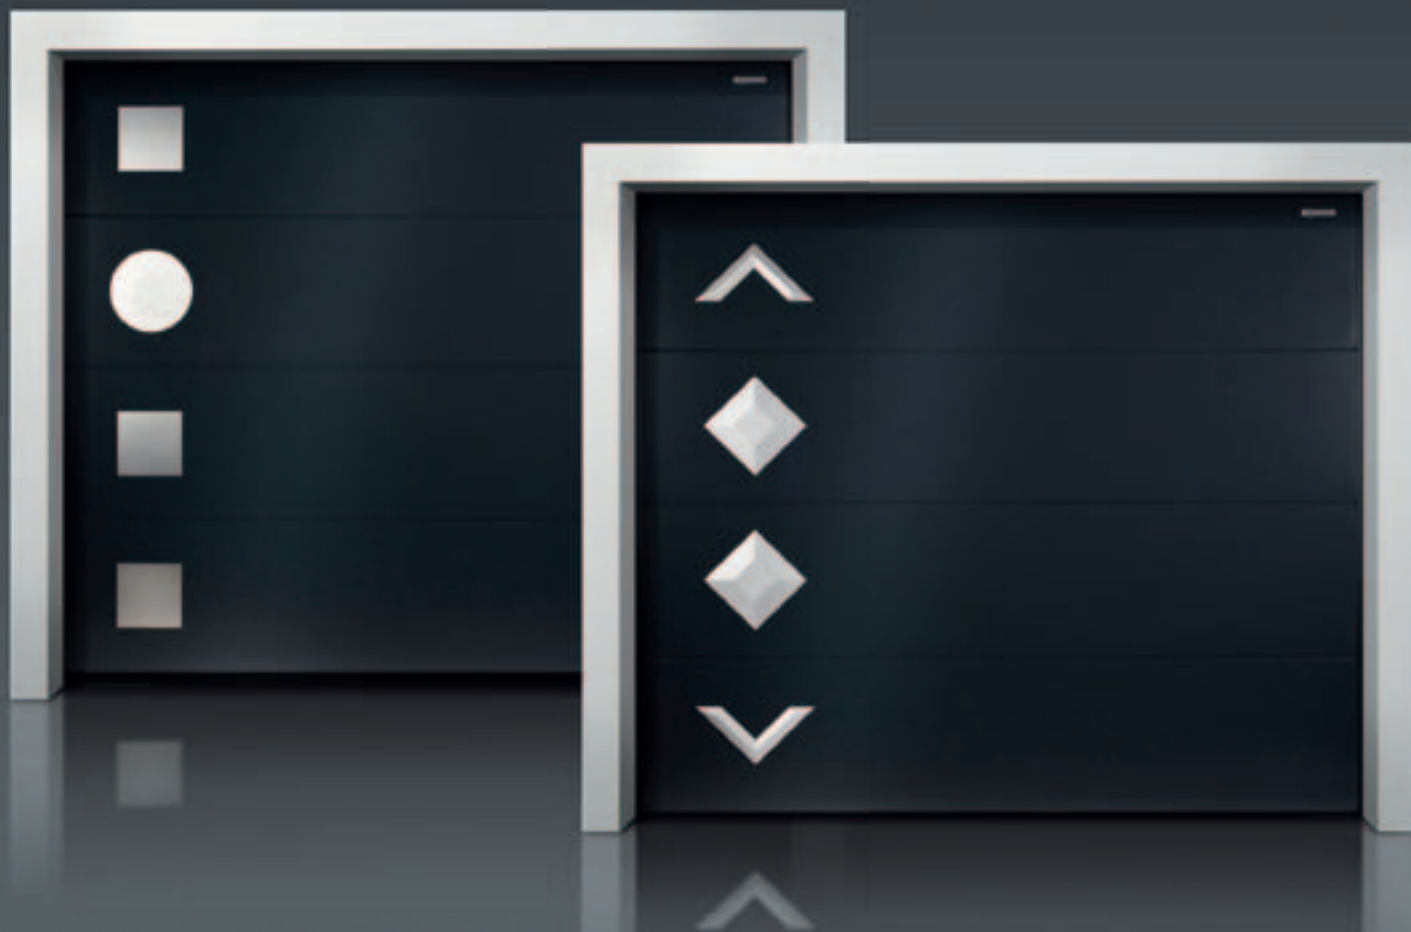

Kreativ, individuell & vielfältig Metall- & Kunststoffdesigns

NEU!

Neue Metalldesigns

Eurostyle-Tore können jetzt mit neuen Designapplikationen ausgestattet werden. Zur Auswahl stehen 11 neue, ansprechende Designs aus gebürsteten Metall in Silber Natur.

Neue Kunststoffdesigns

Neue Designapplikationen für Eurostyle gibt es auch aus Kunststoff. Zur Auswahl stehen 10 interessante Designs aus Kunststoff in Silbermetallic.

Auf Wunsch kann ein Kit mit den Designapplikationen bestellt werden und die Eingangstür mit dem gleichen Design ausgestattet werden.

Eine detaillierte Übersicht aller Metall- und Kunststoffdesigns finden Sie unter www.normstahl.de.