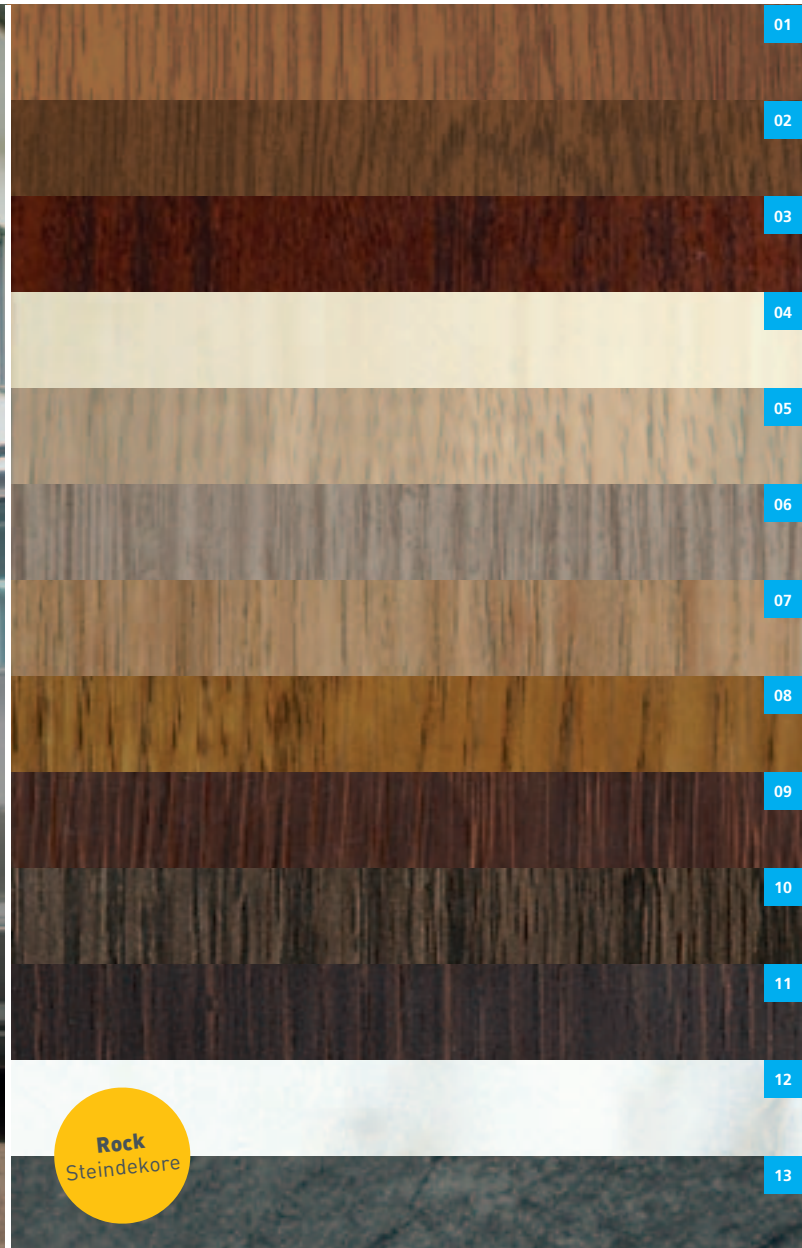

2010

www.normstahl.de

Holz- und Steindekore **EURO NATURE UND TOP NATURE**

NEU!

10 neue Nature-Dekore

Normstahl bietet für die Tore der Euro- und Top-Serien jetzt 8 neue Holzdekore und 2 neue Steindekore. Somit stehen Ihnen nun 13 verschiedene Dekoroberflächen mit detailgetreuer Struktur zur Auswahl.

Eine gute Entscheidung, wenn Sie Naturoberflächen aber auch den pflegeleichten Umgang mit Stahloberflächen lieben. Lästiges Streichen ist ab sofort passé und Ihr Tor mit Holz- oder Steinoberfläche sieht immer aus wie neu!

Alle Nature-Dekore im Überblick

- | | |
|--|------------------------------------|
| 01 Eiche hell 060 | 08 NEU: Kastanie 050 |
| 02 Eiche dunkel 070 | 09 NEU: Eiche Mokka 090 |
| 03 Mahagoni 080 | 10 NEU: Eiche Graphit 100 |
| 04 NEU: Ulme Weiß 010 | 11 NEU: Wenge 110 |
| 05 NEU: Eiche Mediterrana 020 | 12 NEU: Marmor 500 |
| 06 NEU: Esche Nordic 030 | 13 NEU: Schiefer 600 |
| 07 NEU: Eiche Sand 040 | |

Das Euro Vario gibt es in den Modellen Style, Line, Twin, Flair, Trend und Classic. Dabei stehen alle Normstahl-Standardfarben, Dekore und Sonderfarben zur Auswahl, aus denen ein individuell zusammengestelltes Tor kreiert werden kann.